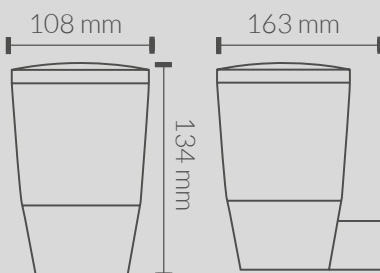

### ESPECIFICACIONES TÉCNICAS

Código	
Bocal	-
Potência	1x w máx.
Material	° h#
Acabamento	Preto
Dimensões	x x mm

\*Lâmpada não incluída.